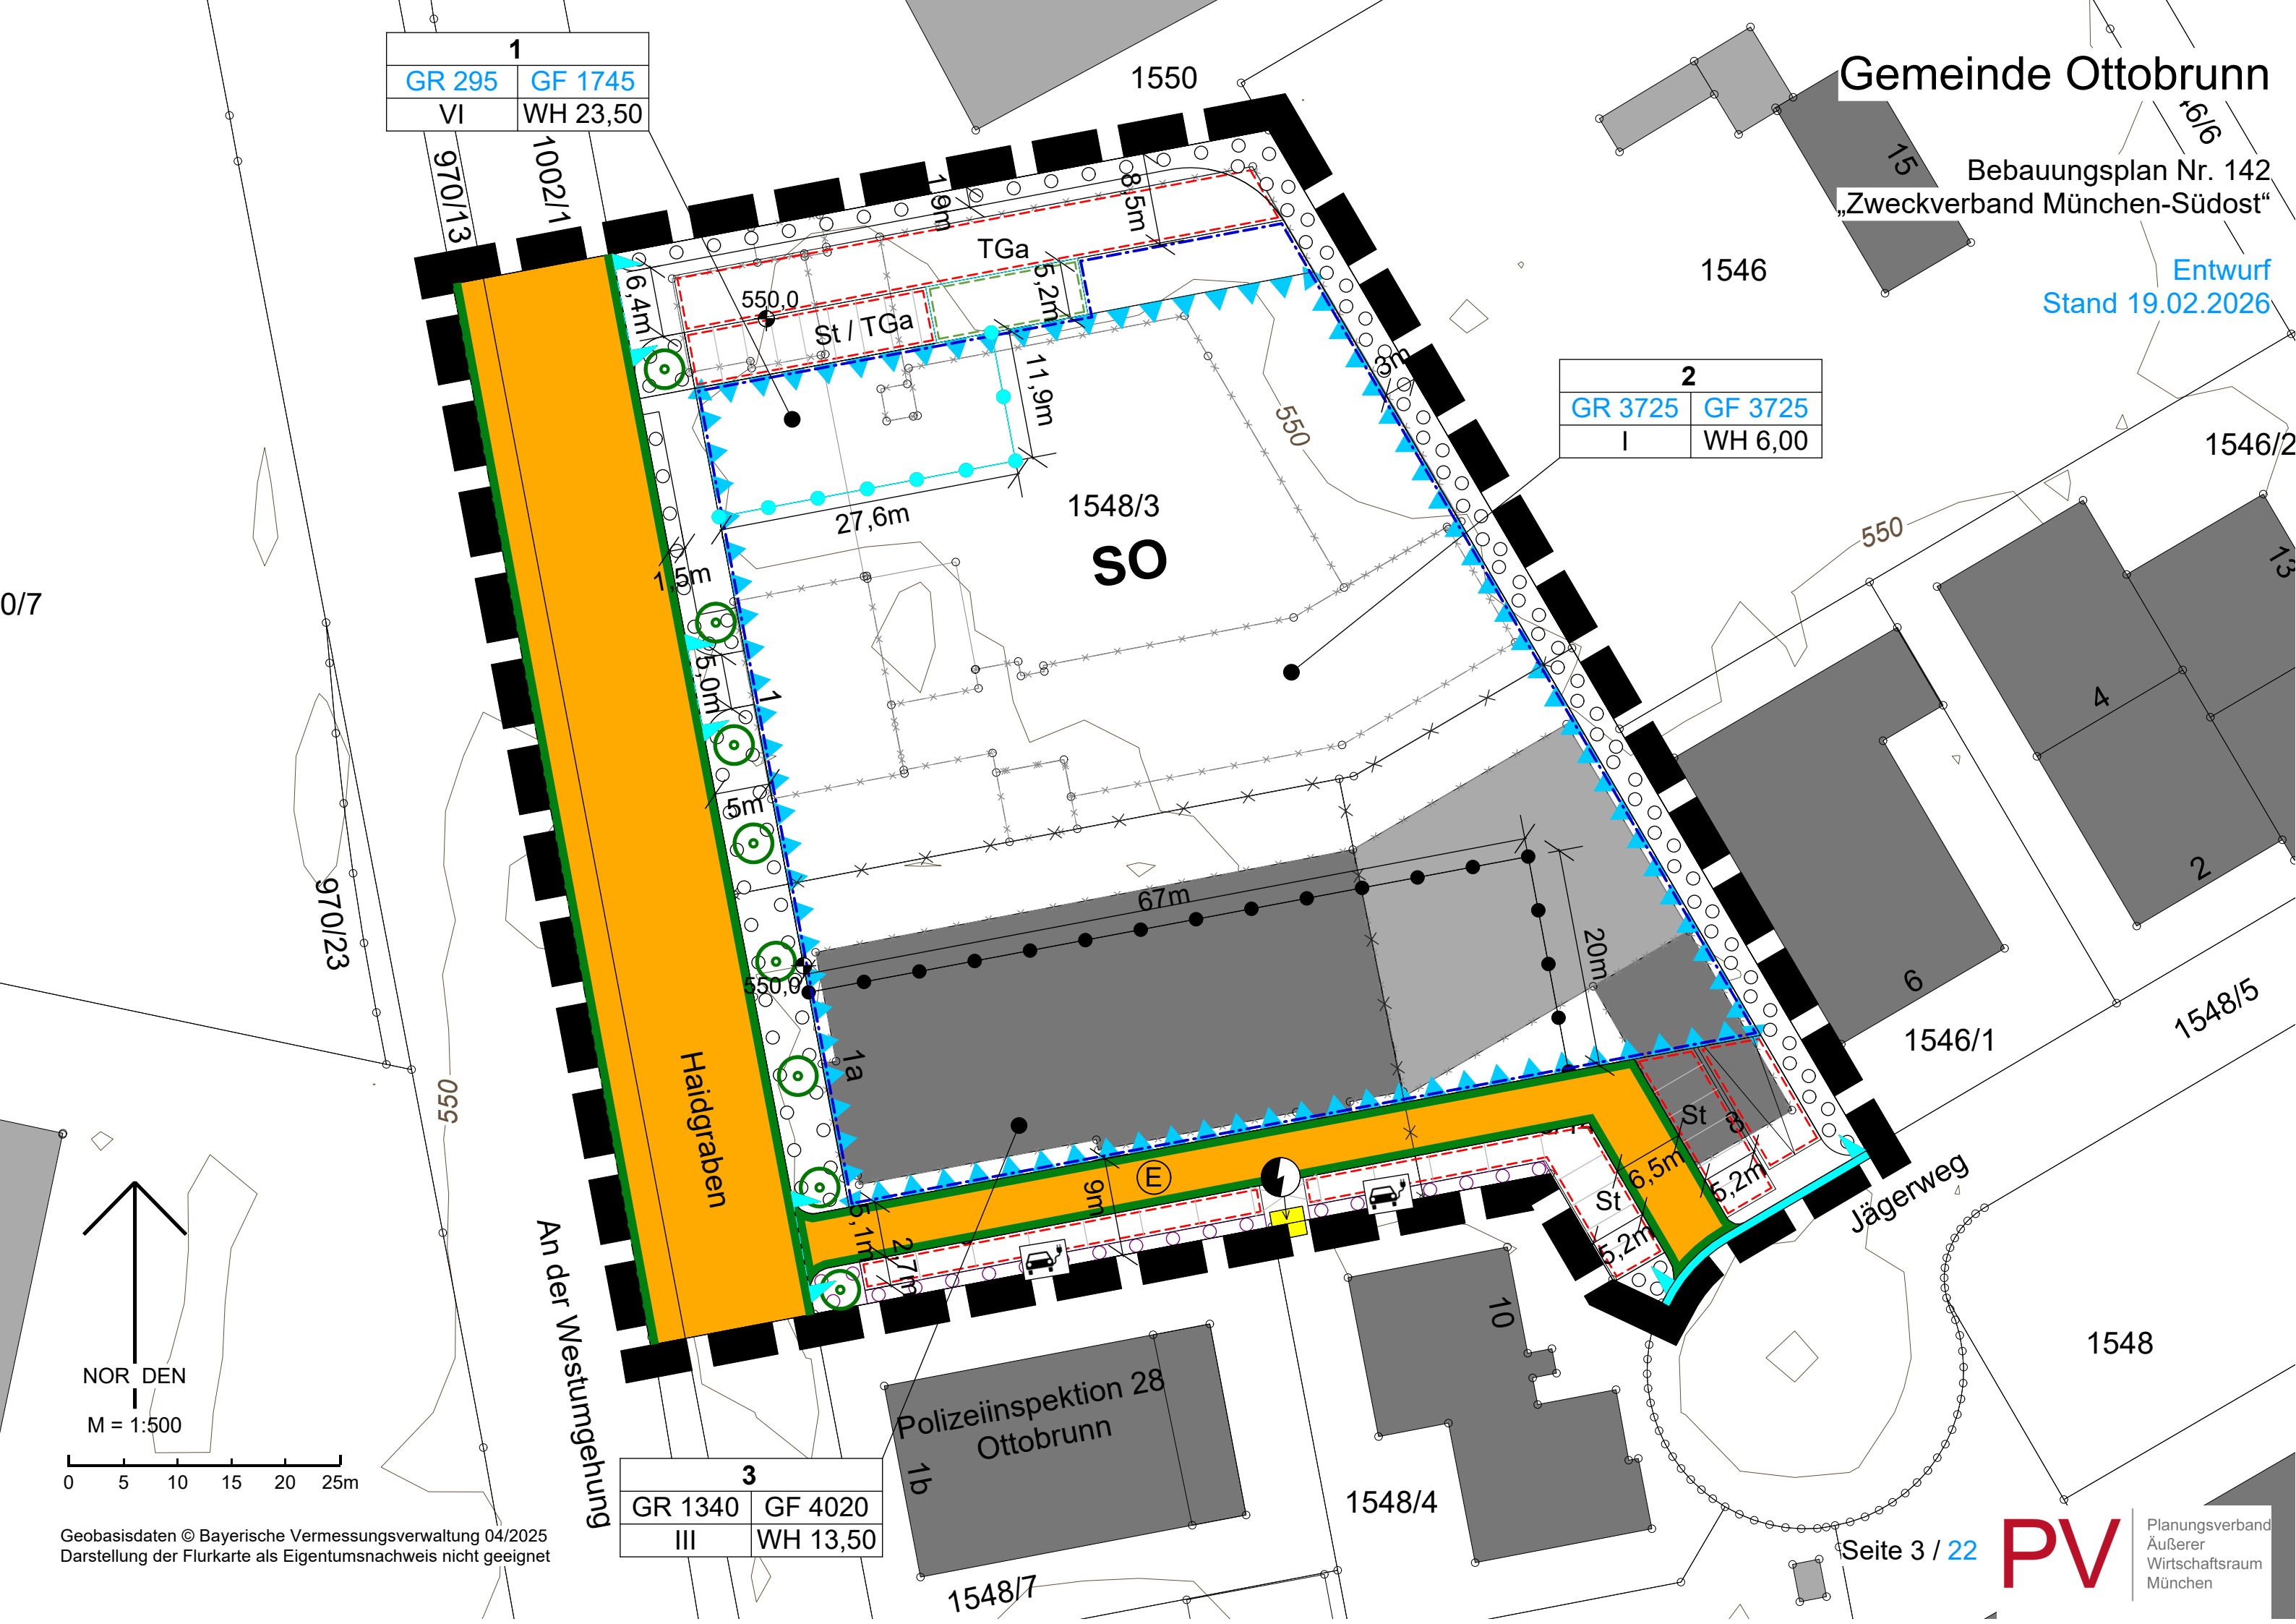

1	
GR 295	GF 1745
VI	WH 23,50

2	
GR 3725	GF 3725
I	WH 6,00

3	
GR 1340	GF 4020
III	WH 13,50

0/7

970/23

550

An der Westumgehung

Haidgraben

Polizeiinspektion 28
Ottobrunn

1548/4

Jägerweg

1548