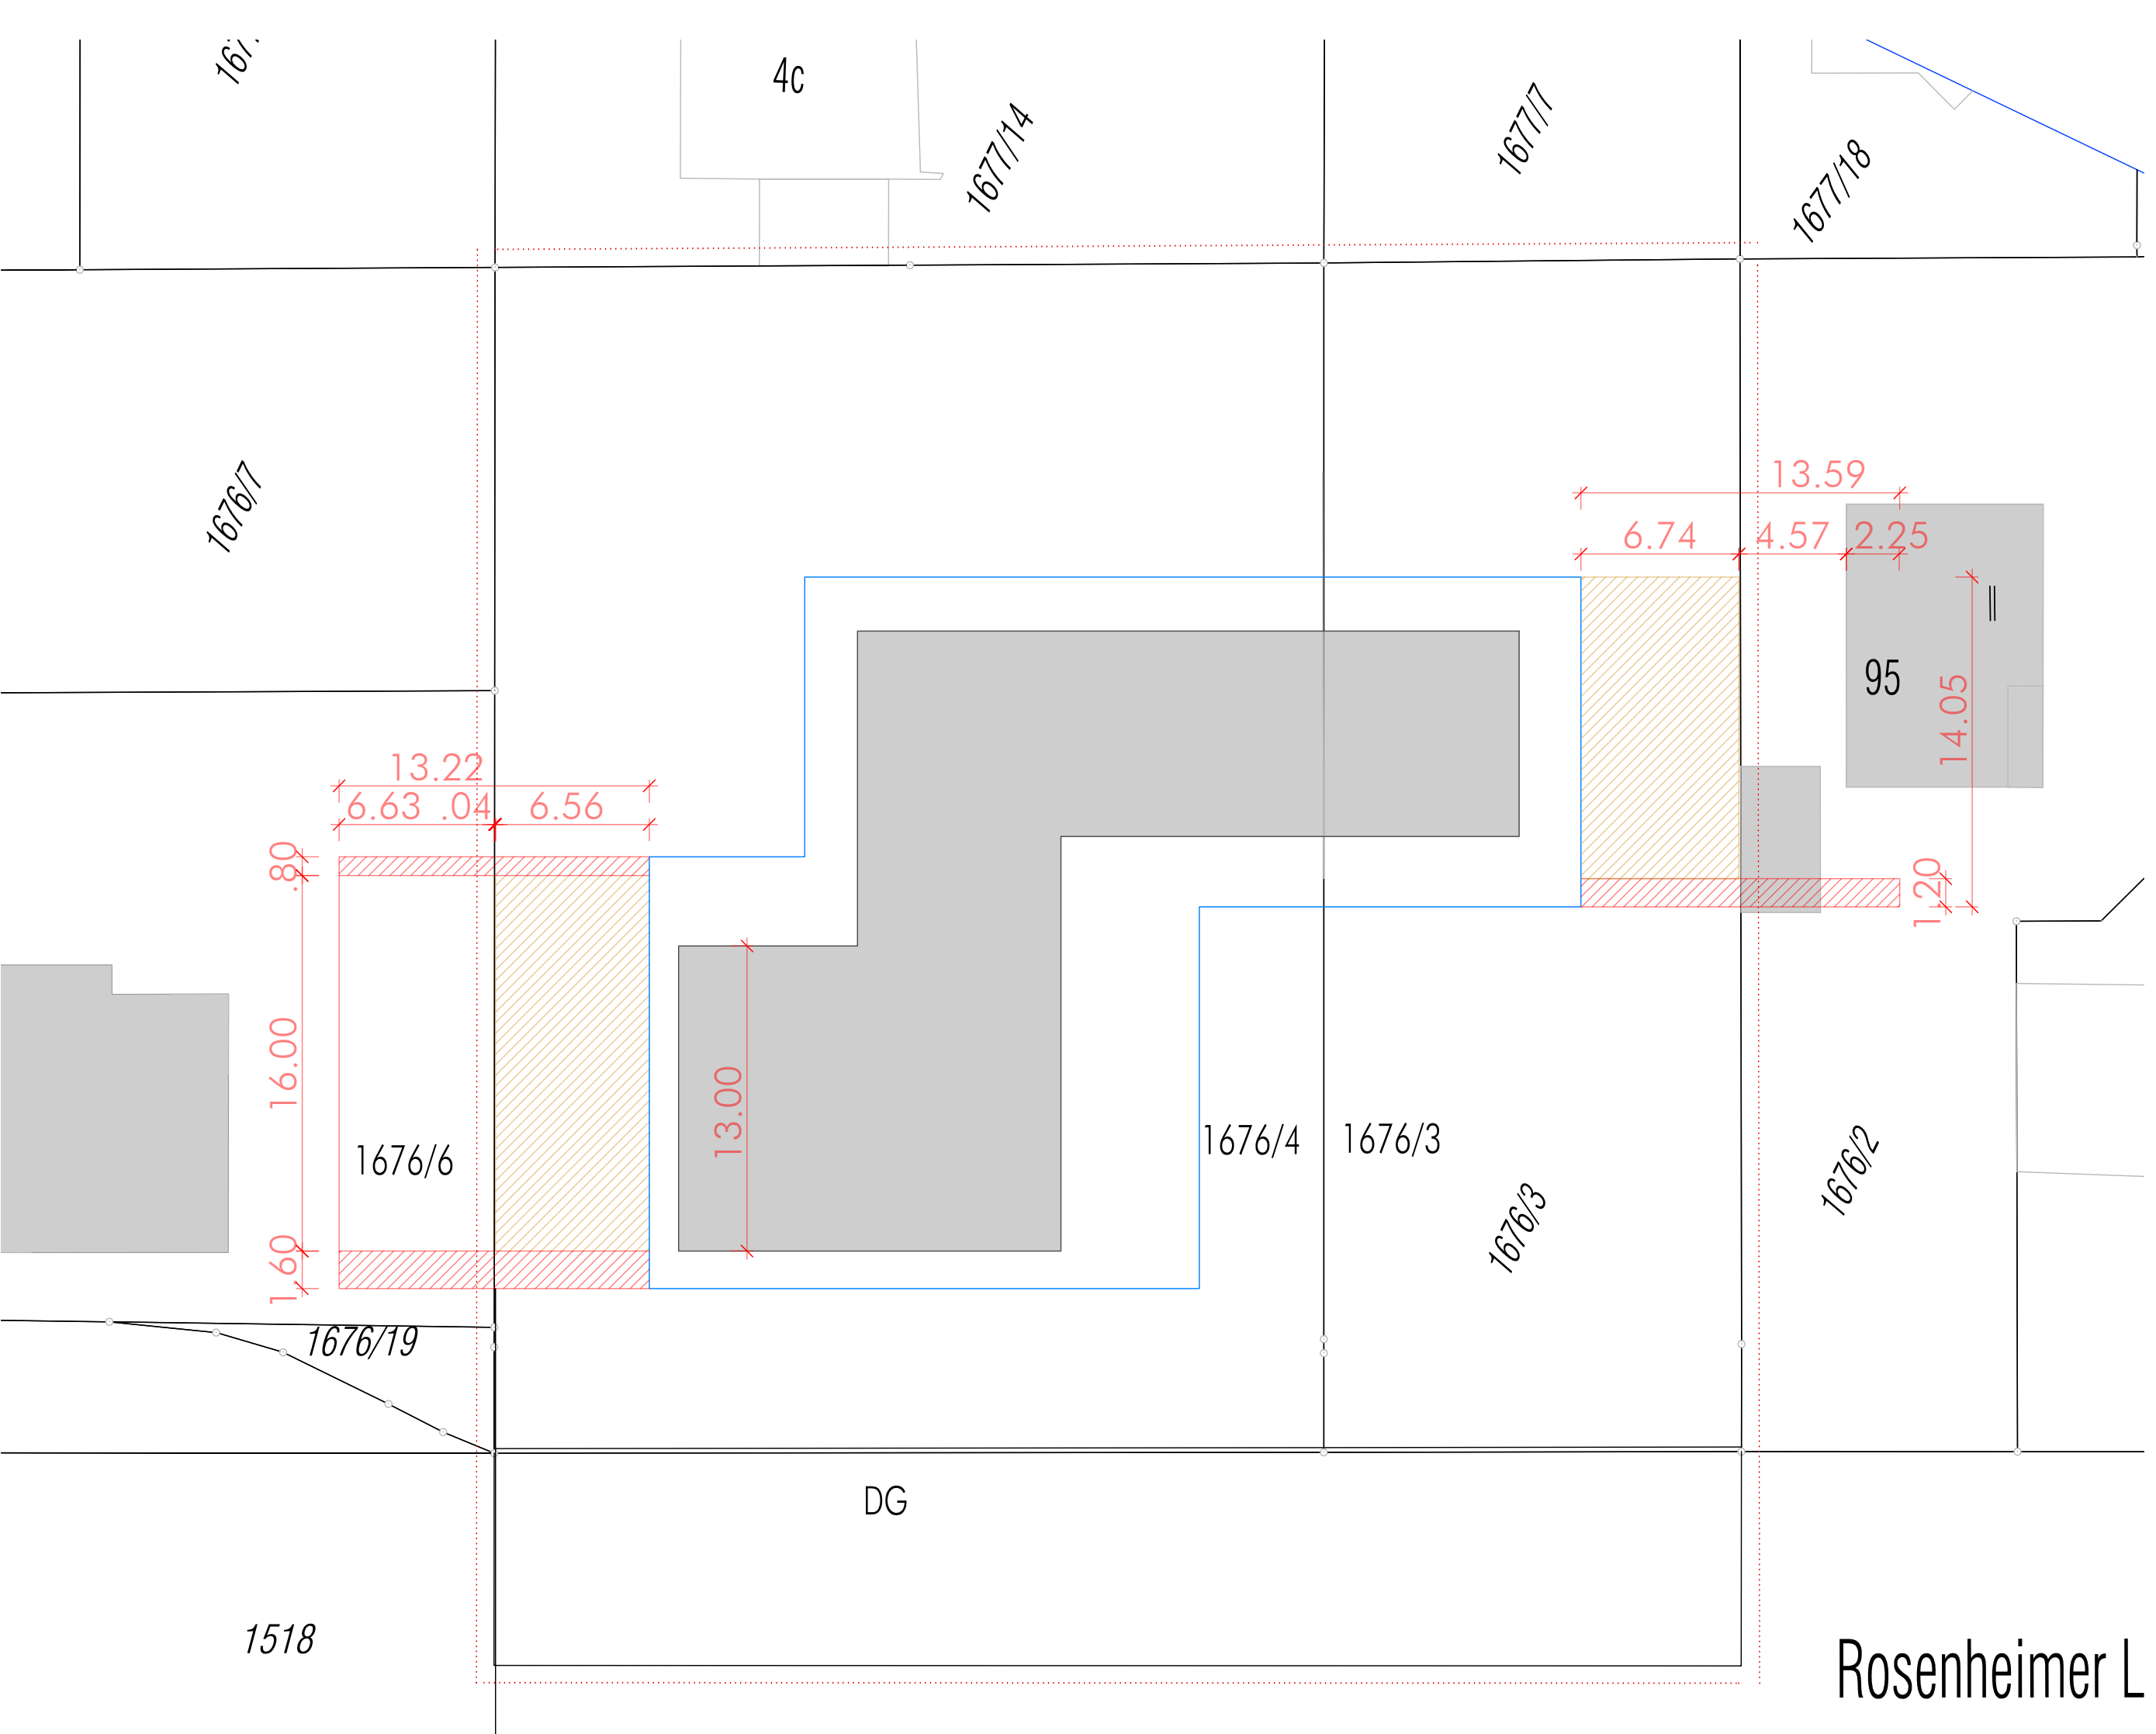

R O 9 1

ROSENHEIMER LANDSTR. 91
85521 OTTOBRUNN

CLAUS SCHUH ARCHITEKTEN
ZENETTISTRASSE 2
80337 MÜNCHEN
TEL. 089 201839-11, 12

ABSTANDSFL. NORD M 1:200
BALKONBRÜSTUNG 1.OG

MÜNCHEN 15.09.2018

Rosenheimer I

R O 9 1

ROSENHEIMER LANDSTR. 91
85521 OTTOBRUNN

CLAUS SCHUH ARCHITEKTEN
ZENETTISTRASSE 2
80337 MÜNCHEN
TEL. 089 201839-11, 12

ABSTANDSFL. NORD M 1:200
BALKONBRÜSTUNG 3.OG

MÜNCHEN 15.09.2018

Rosenheimer La

RO91

ROSENHEIMER LANDSTR. 91
85521 OTTOBRUNN