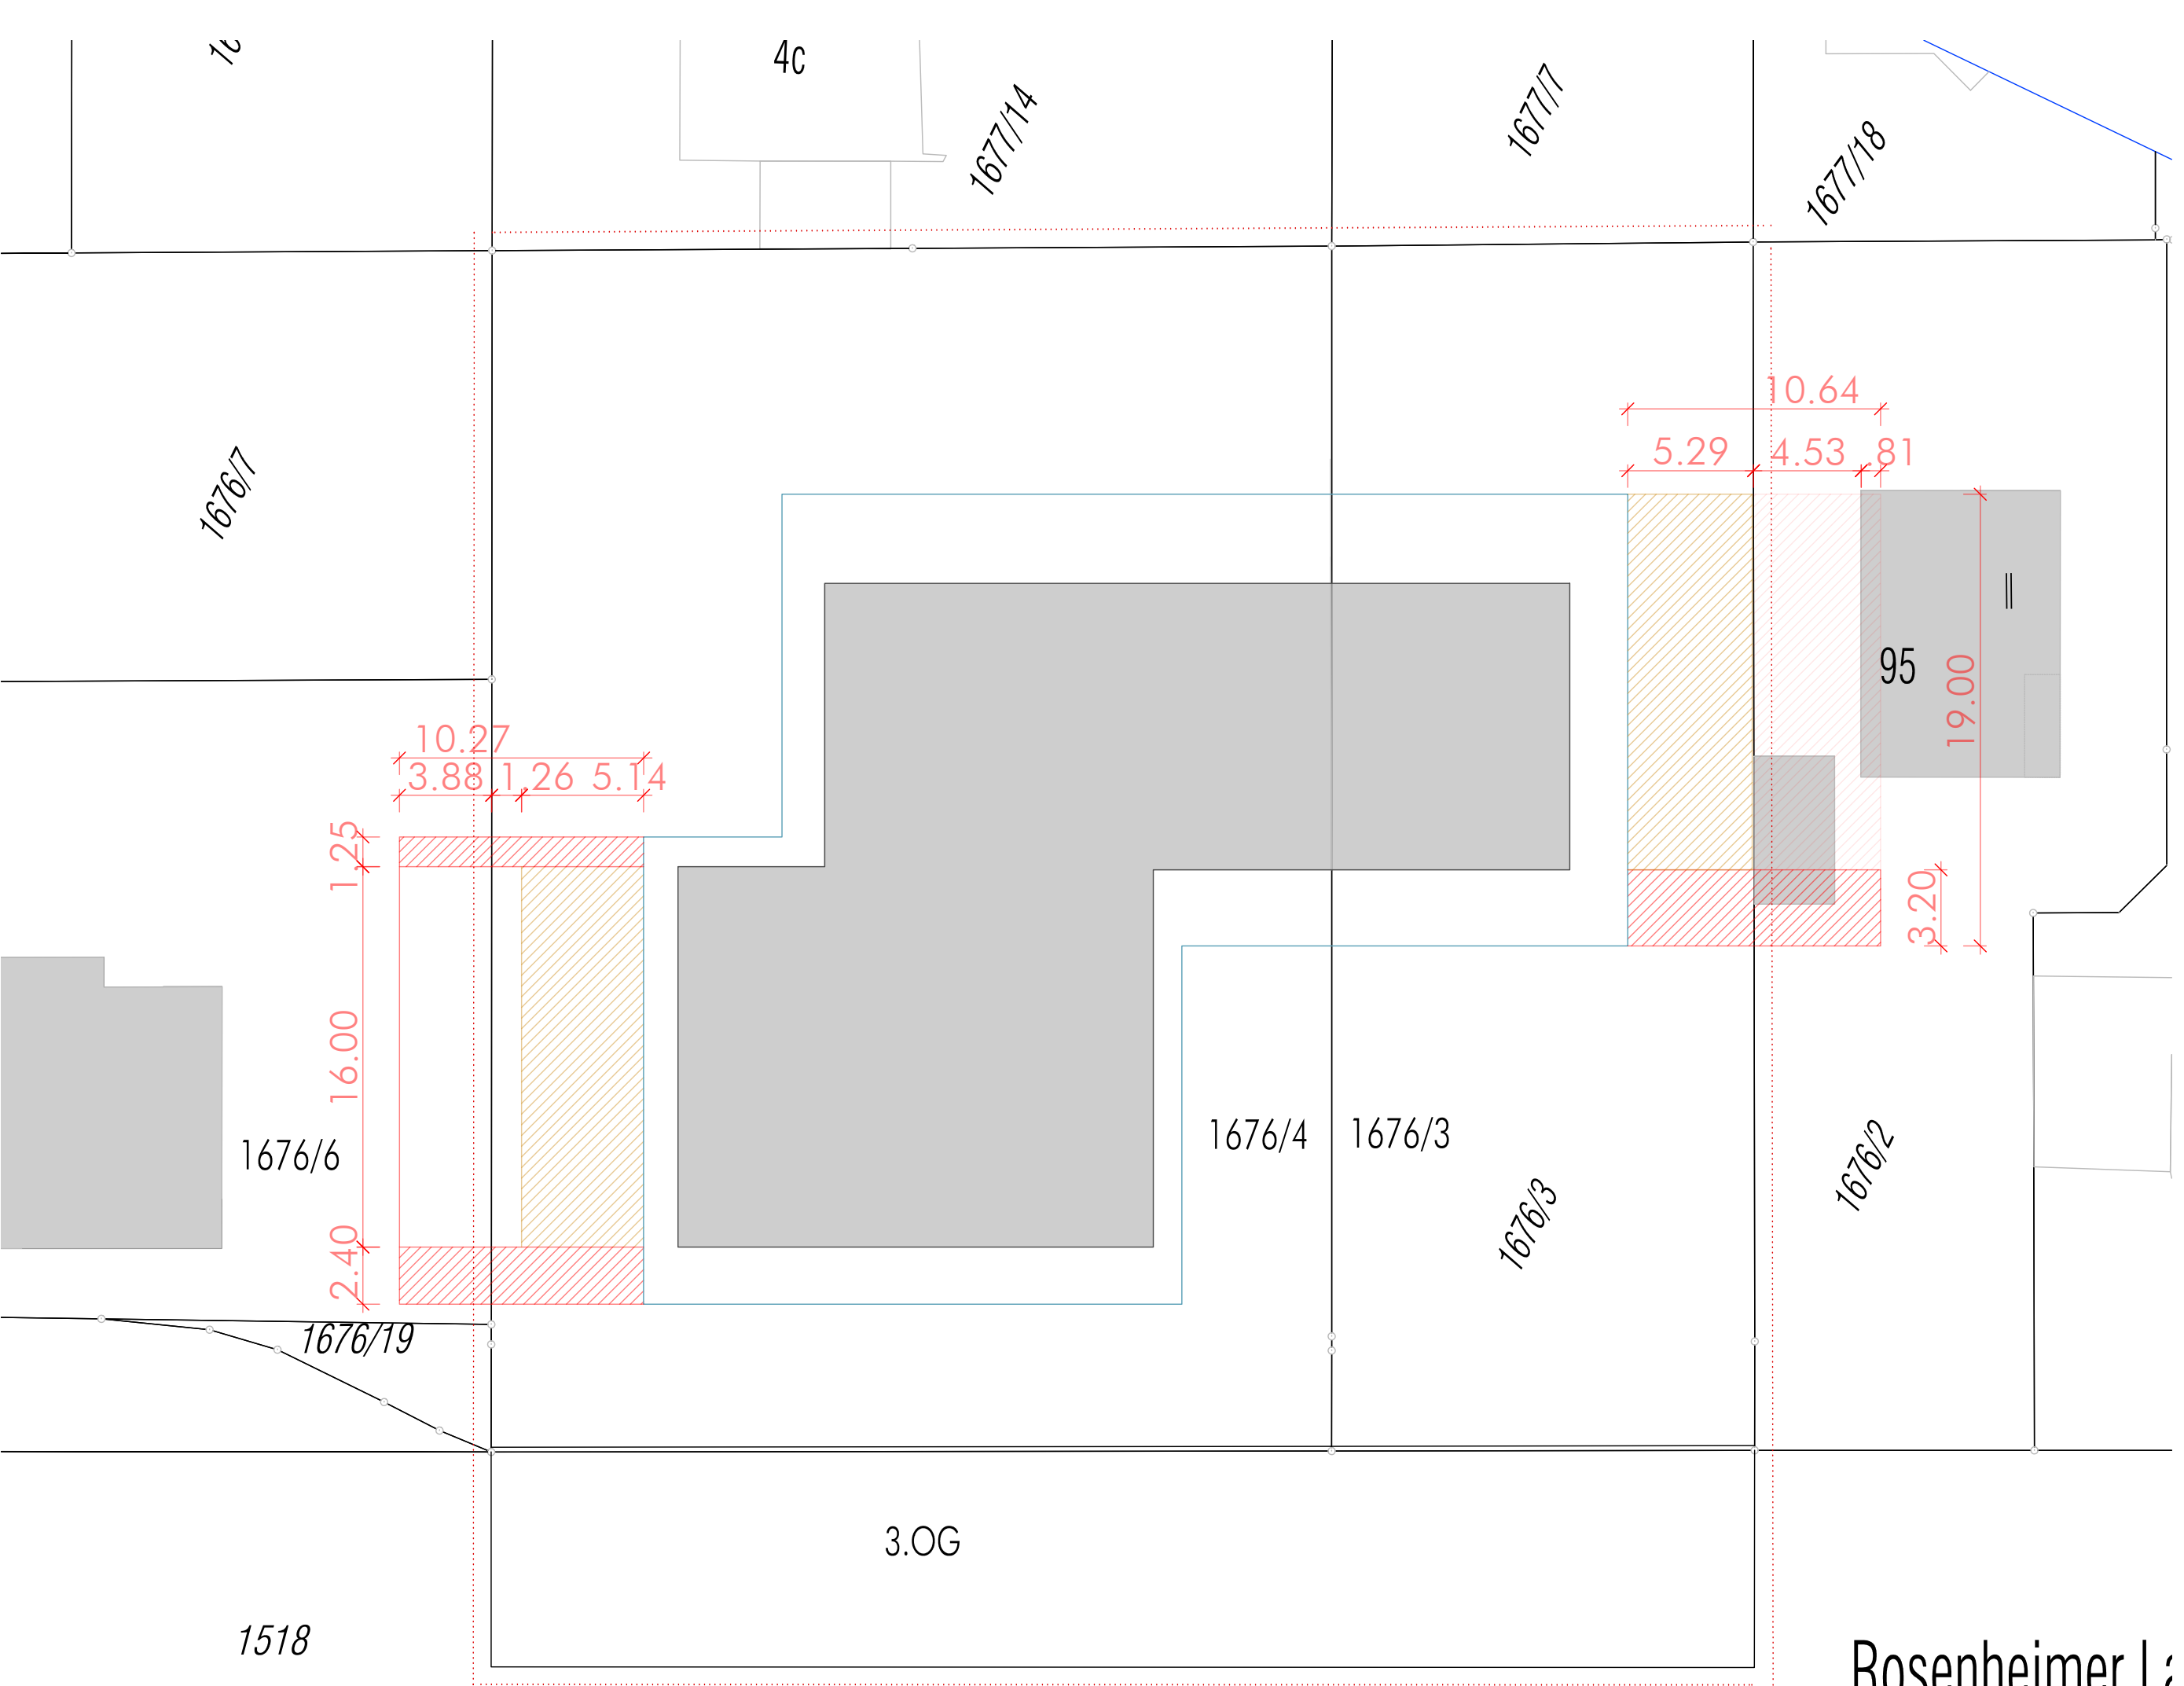

R O 9 1

ROSENHEIMER LANDSTR. 91
85521 OTTOBRUNN

CLAUS SCHUH ARCHITEKTEN
ZENETTISTRASSE 2
80337 MÜNCHEN
TEL. 089 201839-11, 12

ABSTANDSFL. NORD M 1:200
BALKONBRÜSTUNG 1.OG

MÜNCHEN 15.09.2018

Rosenheimer I

R O 9 1

ROSENHEIMER LANDSTR. 91
85521 OTTOBRUNN

CLAUS SCHUH ARCHITEKTEN
ZENETTISTRASSE 2
80337 MÜNCHEN
TEL. 089 201839-11, 12

ABSTANDSFL. NORD M 1:200
BALKONBRÜSTUNG 3.OG

MÜNCHEN 15.09.2018

Rosenheimer La

RO91

ROSENHEIMER LANDSTR. 91
85521 OTTOBRUNN

CLAUS SCHUH ARCHITEKTEN
ZENETTISTRASSE 2
80337 MÜNCHEN
TEL. 089 201839-11, 12

ABSTANDSEL. NORD M 1:200
BALKONBRÜSTUNG DG

MÜNCHEN 15.09.2018

Rosenheimer L