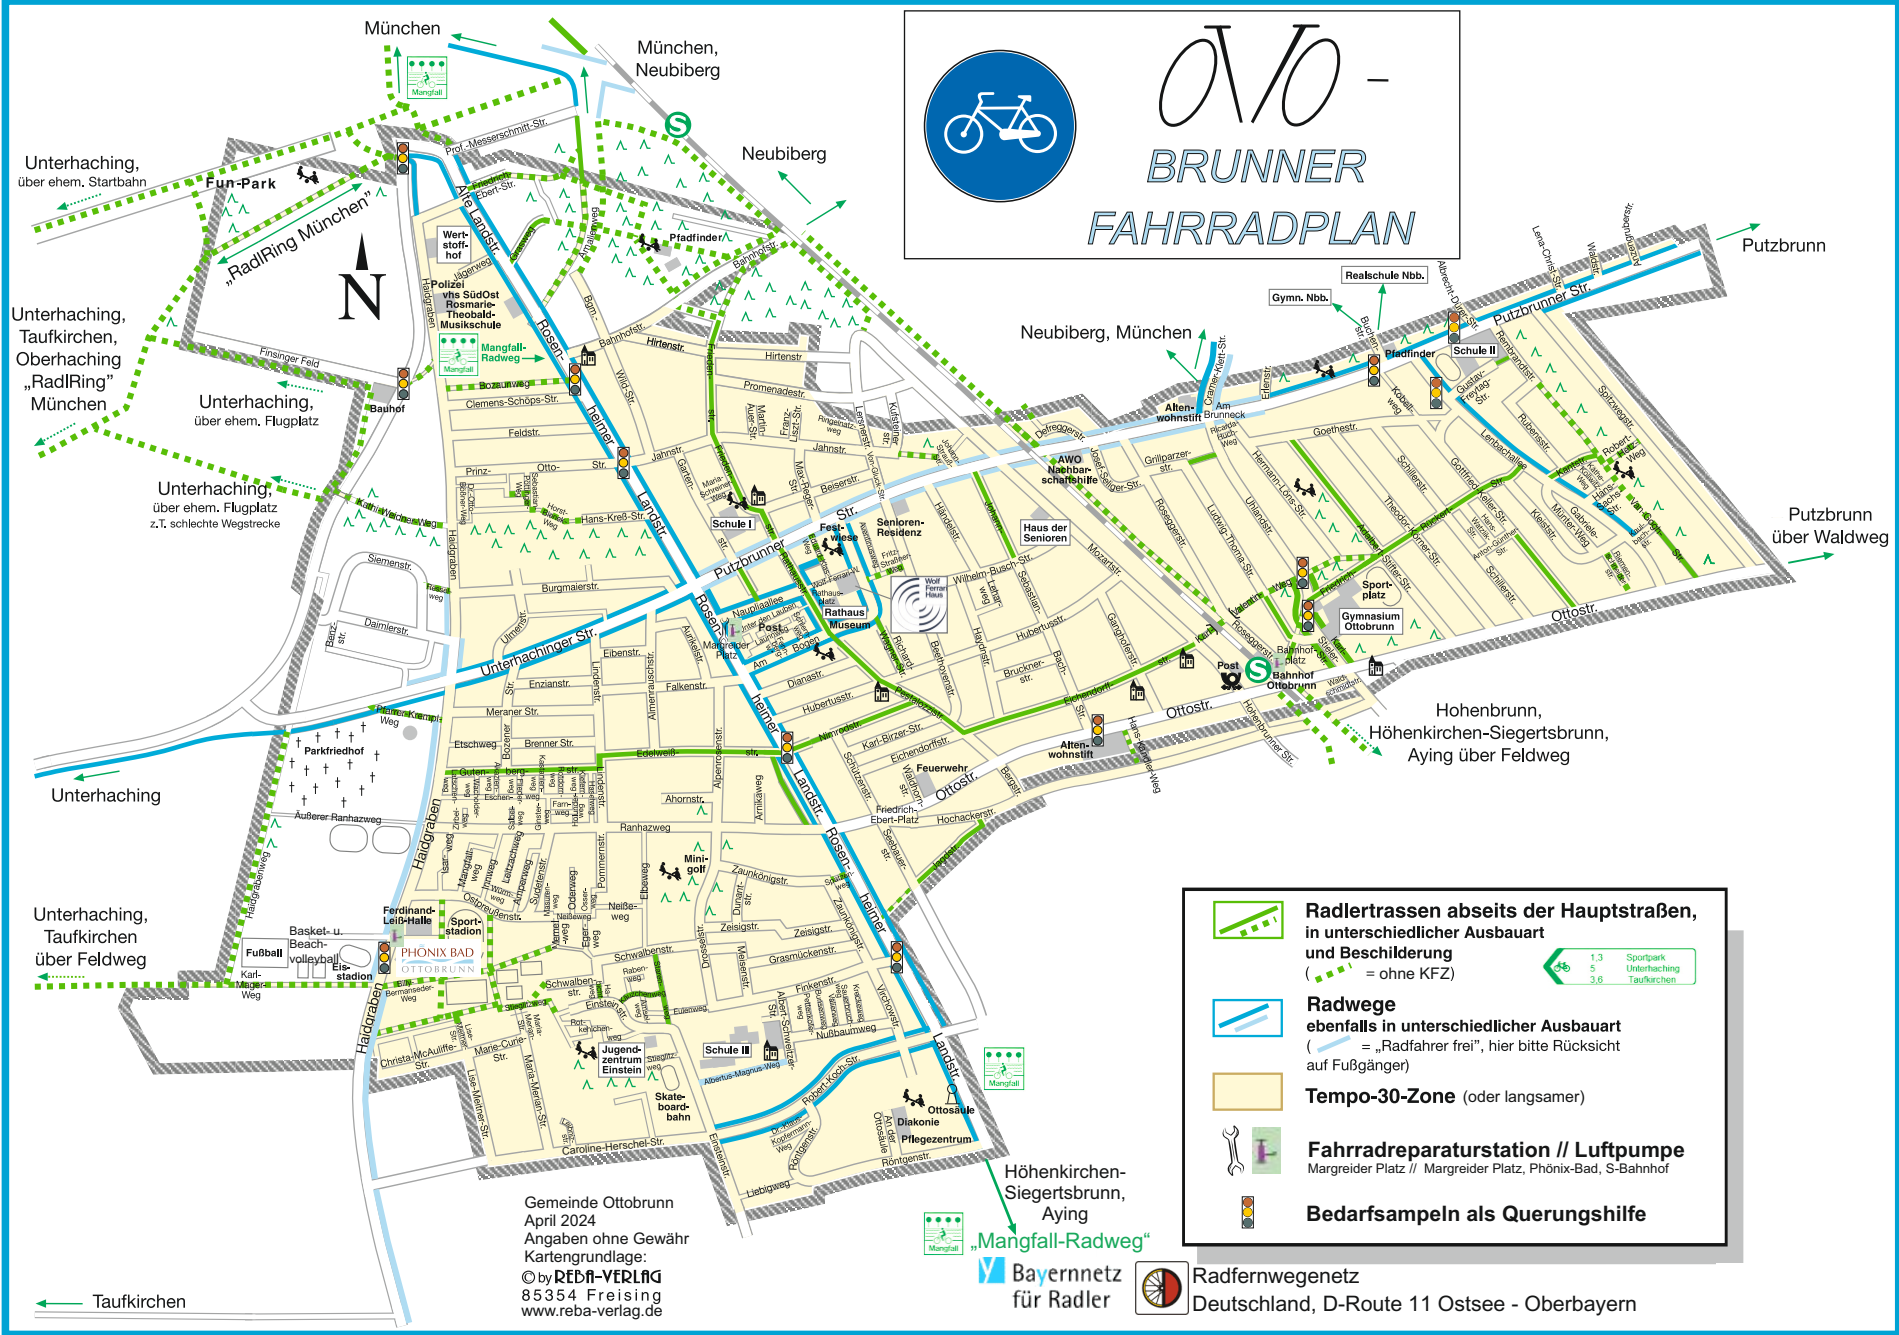

BRUNNER FAHRRADPLAN

Gemeinde Ottobrunn
 April 2024
 Angaben ohne Gewähr
 Kartengrundlage:
 © by REBA-VERLAG
 85354 Freising
 www.reba-verlag.de

Radlertrassen abseits der Hauptstraßen, in unterschiedlicher Ausbaurat und Beschilderung
 (---) = ohne KFZ

Radwege
 (---) = „Radfahrer frei“, hier bitte Rücksicht auf Fußgänger

Tempo-30-Zone (oder langsamer)

Fahrradreparaturstation // Luftpumpe
 Margreider Platz // Margreider Platz, Phoenix-Bad, S-Bahnhof

Bedarfsampeln als Querungshilfe

Legende:
 1.3 Sportpark
 5 Unterhaching
 3.6 Taufkirchen

Bayernnetz für Radler
 Radfernwegenetz
 Deutschland, D-Route 11 Ostsee - Oberbayern

← Taufkirchen